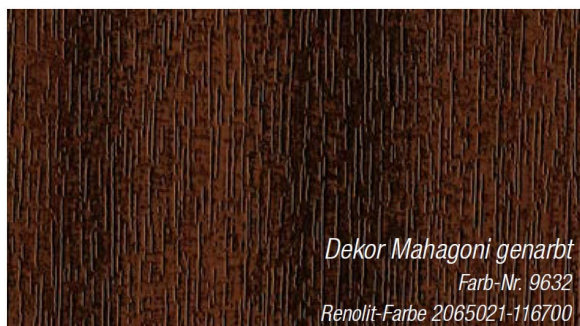

ΓΕΝΙΚΕΣ ΕΝΔΕΙΞΕΙΣ ΣΤΟΝ ΚΑΤΑΛΟΓΟ

KALEIDO FOIL - Ετοιμοπαράδοτα Χρώματα