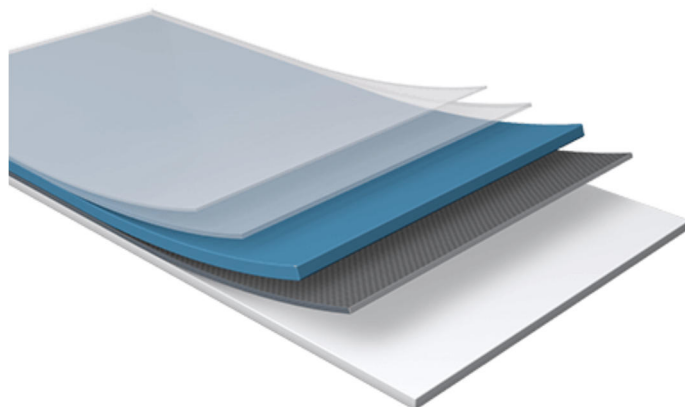

Η μεμβράνη επικάλυψης έχει στρώσεις: τη βασική μεμβράνη που παραμένει απλή ή εκτυπωμένη, και το διαφανές ανώτερο στρώμα PMMA που προστατεύει τα χρώματα και τα σχέδια από τη ακτινοβολία UV ή άλλες καιρικές συνθήκες.

Επιλέγονται, **μόνο** εάν περάσουν όλες τις εξετάσεις.

Ας μιλήσουμε για την ποιότητα της REHAU.

**REHAU
QUALITY**

ΚΑΛΕΙΔΟ FOIL -

Υψηλότερη ποιότητα για τις επιθυμίες σας.

Τα ντυμένα προφίλ από το REHAU κατασκευάζονται με προ επεξεργασμένες κόλλες και με ειδική διαδικασία από μηχανές βαρέως τύπου μέχρι η μεμβράνη επικάλυψης να γίνει ένα με το προφίλ παραθύρου.