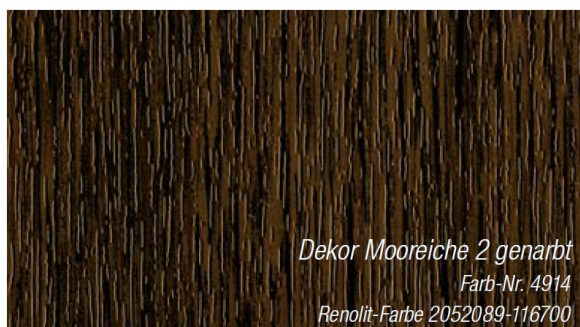

ΓΕΝΙΚΕΣ ΕΝΔΕΙΞΕΙΣ ΣΤΟΝ ΚΑΤΑΛΟΓΟ

KALEIDO FOIL - Ετοιμοπαράδοτα Χρώματα