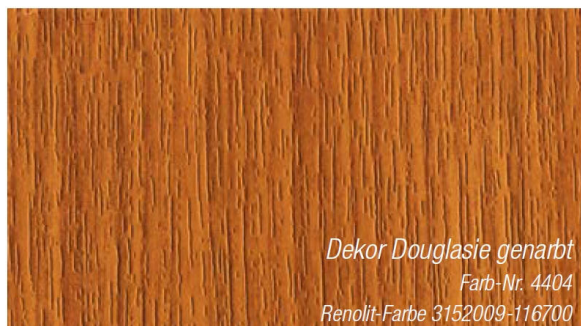

ΓΕΝΙΚΕΣ ΕΝΔΕΙΞΕΙΣ ΣΤΟΝ ΚΑΤΑΛΟΓΟ

KALEIDO FOIL - Ετοιμοπαράδοτα Χρώματα