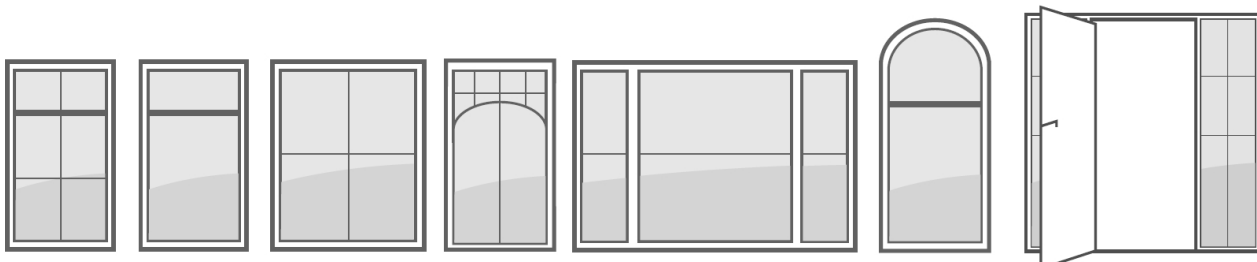

ΓΕΝΙΚΕΣ ΕΝΔΕΙΞΕΙΣ ΣΤΟΝ ΚΑΤΑΛΟΓΟ

ΧΡΩΜΑΤΟΛΟΓΙΟ

100% ποιότητα REHAU - σίγουρα η σωστή απόφαση.

Τα νέα παράθυρα και πόρτες αποτελούν επένδυση στο μέλλον. Ως εκ τούτου, σας προσφέρουμε την καλύτερη ποιότητα.

Η μεμβράνη επικάλυψης έχει στρώσεις: τη βασική μεμβράνη που παραμένει απλή ή εκτυπωμένη, και το διαφανές ανώτερο στρώμα PMMA που προστατεύει τα χρώματα και τα σχέδια από τη ακτινοβολία UV ή άλλες καιρικές συνθήκες.

Δεν έχει σημασία το χρώμα που αποφασίσατε να επιλέξετε: Όλες οι διαφάνειες είναι πριν από την πρώτη χρήση τους σχολαστικά αναλυμένες, με μακροχρόνιες δοκιμές όπου υποβάλλονται και εκτίθενται στα υψηλότερα φορτία.

Επιλέγονται, **μόνο** εάν περάσουν όλες τις εξετάσεις.

Ας μιλήσουμε για την ποιότητα της REHAU.

**REHAU
QUALITY**

ΚΑΛΕΙΔΟ FOIL -

Υψηλότερη ποιότητα για τις επιθυμίες σας.

Τα ντυμένα προφίλ από το REHAU κατασκευάζονται με προ επεξεργασμένες κόλλες και με ειδική διαδικασία από μηχανές βαρέως τύπου μέχρι η μεμβράνη επικάλυψης να γίνει ένα με το προφίλ παραθύρου.

Έτσι η επικάλυψη είναι στέρεη και μακροπρόθεσμα συνδεδεμένη με το προφίλ. Δεν έχει σημασία αν έχετε τα διακοσμητικά εσωτερικά ή στο εξωτερικό μέρος: είναι σίγουρο ότι θα τα απολαύσετε για μεγάλο χρονικό διάστημα.