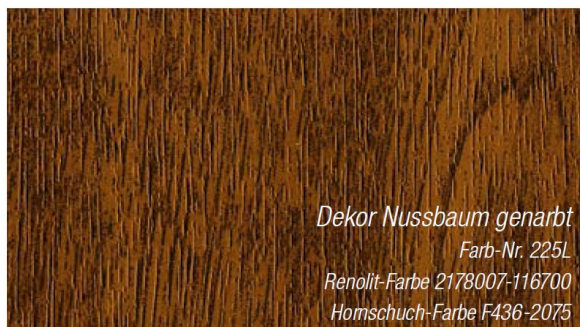

ΓΕΝΙΚΕΣ ΕΝΔΕΙΞΕΙΣ ΣΤΟΝ ΚΑΤΑΛΟΓΟ

KALEIDO FOIL - Ετοιμοπαράδοτα Χρώματα